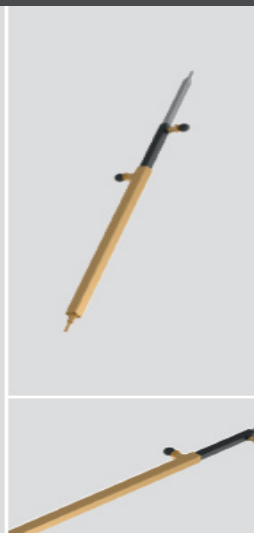

Fensterabsturzsicherung

Anwendung

Die Fensterabsturzsicherung FAS von INNOTECH ist aufgrund der verstellbaren Breite universell einsetzbar und somit bestens geeignet, um bei Reinigungsarbeiten an offenen Fenstern entsprechend der gesetzlichen Vorschrift ideal gesichert zu sein.

Durch das geringe Eigengewicht kann das FAS schnell und einfach montiert sowie demontiert werden.

FAS 01: 390 - 620mm, Gewicht 1,1kg

FAS 02: 615 - 1610mm, Gewicht 3,3kg

FAS 03: 1550 - 2400mm, Gewicht 5,3kg