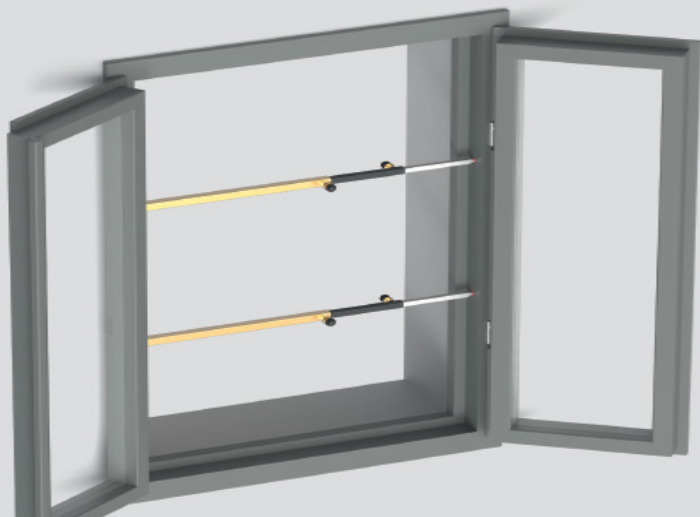

Fensterabsturzsicherung

Anwendung

Die Fensterabsturzsicherung FAS von INNOTECH ist aufgrund der verstellbaren Breite universell einsetzbar und somit bestens geeignet, um bei Reinigungsarbeiten an offenen Fenstern entsprechend der gesetzlichen Vorschrift ideal gesichert zu sein.

Durch das geringe Eigengewicht kann das FAS schnell und einfach montiert sowie demontiert werden.

FAS 01: 390 - 620mm, Gewicht 1,1kg

FAS 02: 615 - 1610mm, Gewicht 3,3kg

FAS 03: 1550 - 2400mm, Gewicht 5,3kg

Hauptvorteile

- revolutionäres Sicherungssystem für Fenster
- optimal für Reinigungsarbeiten
- komfortable Anwendung durch Teleskopsystem
- kollektiver Seitenschutz – kein Auffanggurt notwendig
- Standard-Systemvorbereitung im Fensterneubau (Führungshülsen), auch
- einfaches Nachrüsten möglich
- Zertifizierung nach dem neuesten Stand der Technik:
- EN13374:2013