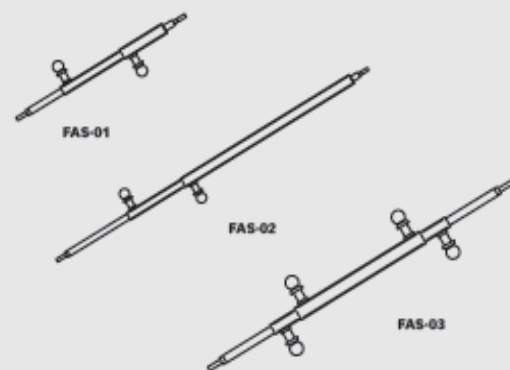

Fensterabsturzsicherung

Anwendung

Die Fensterabsturzsicherung FAS von INNOTECH ist aufgrund der verstellbaren Breite universell einsetzbar und somit bestens geeignet, um bei Reinigungsarbeiten an offenen Fenstern entsprechend der gesetzlichen Vorschrift ideal gesichert zu sein.

Durch das geringe Eigengewicht kann das FAS schnell und einfach montiert sowie demontiert werden.

FAS 01: 390 - 620mm, Gewicht 1,1kg

FAS 02: 615 - 1610mm, Gewicht 3,3kg

FAS 03: 1550 - 2400mm, Gewicht 5,3kg